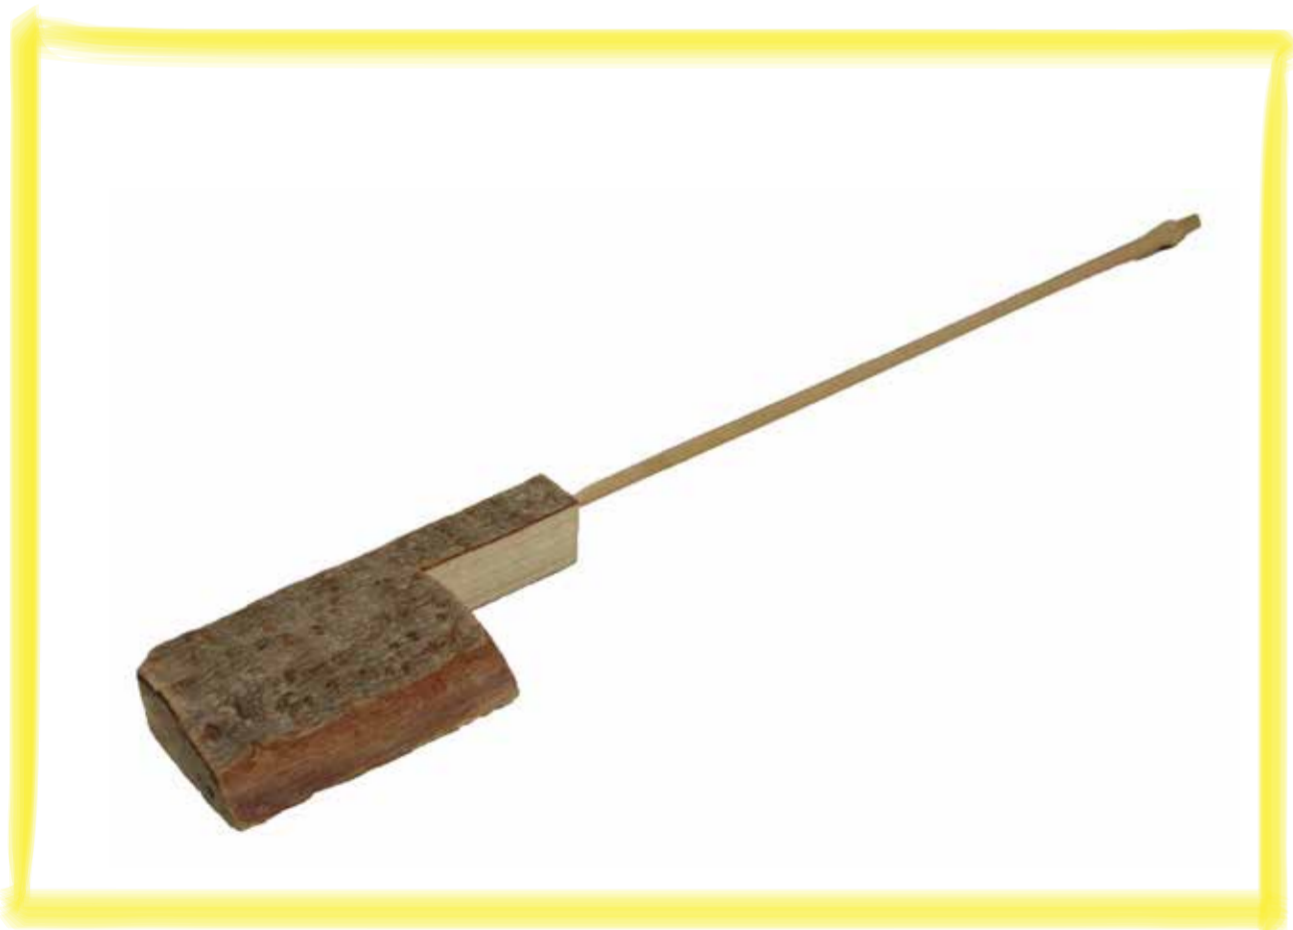

ミキノクチ (ワガケノミツダマ)

ミキノクチ (タカラブネナナツダマ)

福生市郷土資料室出張展示

ミキノクチと

モノツクリ

ノウグ (ナタ)

アボヘボ

令和6年11月25日(月)～令和7年2月8日(土)